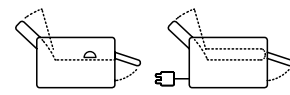

Caractéristiques principales

Confort supplémentaire

Modulaire

Repose-tête réglable

Soft Touch

Mouvement

L218-272 x H103 x P103-160 cm

Personnalisez votre Wellbe sur [natuzzi.com](https://www.natuzzi.com)