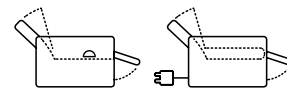

Caractéristiques principales

Confort supplémentaire

Mouvement

L87 x H112 x P93-160 cm

Personnalisez votre Iliia sur [natuzzi.com](https://www.natuzzi.com)

Les plus appréciés

Lit Piuma

Conçu par **Claudio Bellini**