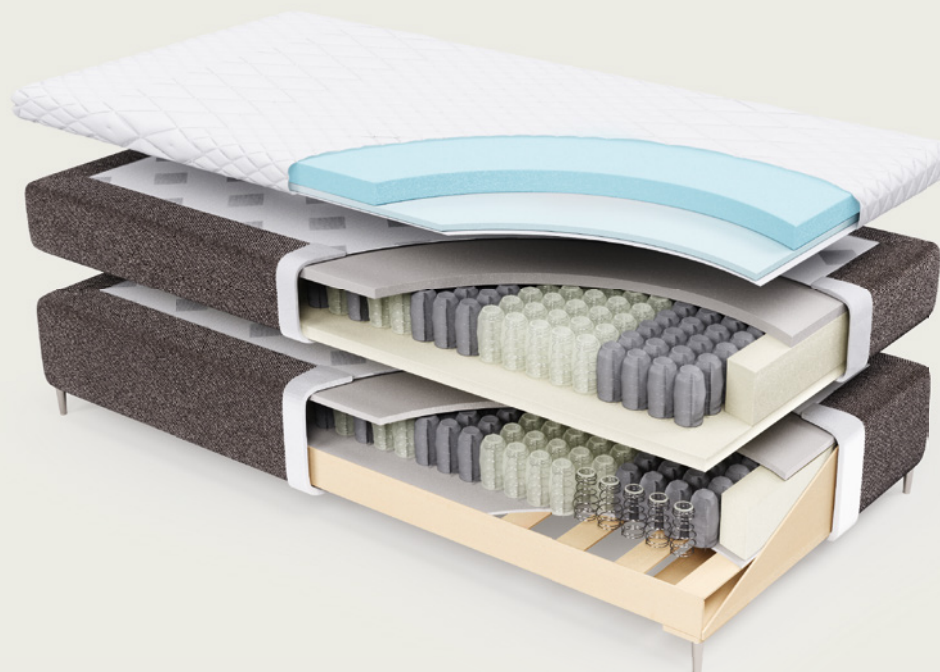

# STRUCTURE DU LIT BOXSPRING

## BOXSPRING, C'EST L'ASSOCIATION DE L'ÉLÉGANCE, DE L'ERGONOMIE ET DU CONFORT.

Boxspring est communément le symbole de l'hôtellerie de luxe ; aucune autre literie ne symbolise aussi bien l'art de mettre le sommeil en espace. Avec ce meuble à la beauté intemporelle, le lit tapissier classique renaît, avec un confort de couchage de qualité Superba. La structure spécifique Boxspring, avec une base semblable à un matelas, est complétée au deuxième niveau par un matelas à ressorts ensachés RONDO. L'ensemble est posé de niveau sur le sommier et se combine idéalement avec un surmatelas. Cette structure en trois couches procure une sensation de couchage aérienne, « comme sur un nuage », et donne au lit sa forme cubique caractéristique et sa hauteur si agréable.

### STRUCTURE DES MODÈLES BOXSPRING SUPERBA

Notre Boxspring est équipé dès la base d'un noyau de ressorts ensachés 7 zones tout à fait ergonomique – au choix en version fixe ou avec moteurs pour une adaptation individuelle de la position de couchage, et deux hauteurs différentes. Vous pouvez choisir la deuxième couche en fonction de vos besoins personnels, dans la collection de matelas Superba ou bien la combiner avec le matelas correspondant en tissu déco. Dans tous les cas, la partie inférieure offre sur toute sa surface une excellente adaptation à votre corps, en assurant, via le matelas, soutien ou souplesse au bon endroit. Si vous le souhaitez, un surmatelas confèrera à votre lit une surface extra-souple. Résultat : une sensation de couchage comme en apesanteur, qui est en outre optimale au niveau ergonomique.