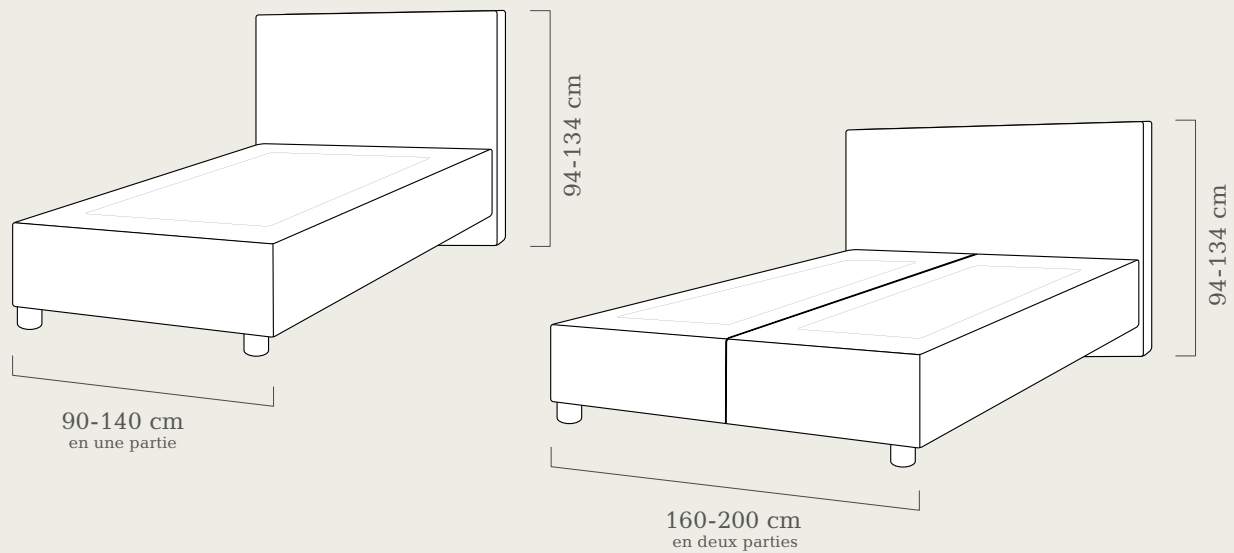

### STRUCTURE DES MODÈLES BOXSPRING SUPERBA

Notre Boxspring est équipé dès la base d'un noyau de ressorts ensachés 7 zones tout à fait ergonomique – au choix en version fixe ou avec moteurs pour une adaptation individuelle de la position de couchage, et deux hauteurs différentes. Vous pouvez choisir la deuxième couche en fonction de vos besoins personnels, dans la collection de matelas Superba ou bien la combiner avec le matelas correspondant en tissu déco. Dans tous les cas, la partie inférieure offre sur toute sa surface une excellente adaptation à votre corps, en assurant, via le matelas, soutien ou souplesse au bon endroit. Si vous le souhaitez, un surmatelas confèrera à votre lit une surface extra-souple. Résultat : une sensation de couchage comme en apesanteur, qui est en outre optimale au niveau ergonomique.

# DIMENSIONS BOX ET TÊTES DE LIT

TÊTE DE LIT ASPECT AÉRIEN  
AVEC 4 PIEDS DÉCO

TÊTE DE LIT POSÉE AU SOL  
AVEC 2 PIEDS DÉCO