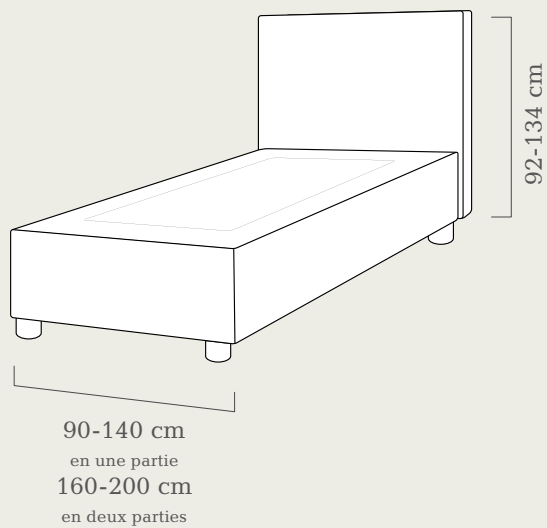

DIMENSIONS BOX ET TÊTES DE LIT

TÊTE DE LIT ASPECT AÉRIEN
AVEC 4 PIEDS DÉCO