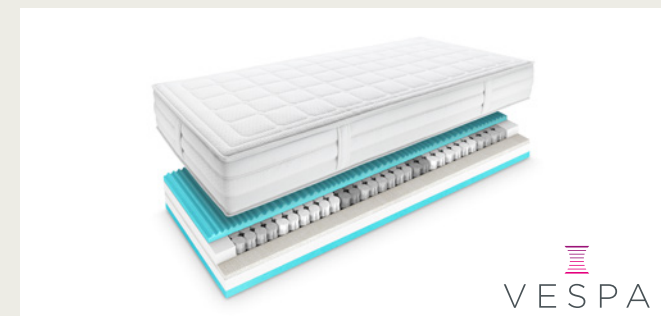

MATELAS EXCELSIOR

Noyau :

- noyau de ressorts ensachés VESPA 7 zones de 14 cm
- zones confort pour épaules et bassin et soutien des lombaires
- plaque profilée de 3 cm en Gomtex®-blue de chaque côté
- bords renforcés

Rembourrage :

- env. 700 g/m² soie, cachemire et laine vierge d'agneau

Housse :

- jersey avec Tencel et Silk Touch
- peut être nettoyée à sec

Degrés de fermeté :

- soft, medium, forte

Hauteur du matelas :

- env. 25 cm

TROP IMPORTANT POUR LES CONCESSIONS.

Rien n'est plus important pour un sommeil reposant qu'un bon matelas. C'est pourquoi rien n'est trop beau pour les matelas Superba : les ressorts ensachés haute qualité VESPA et RONDO sont répartis en différentes zones ergonomiques, ils sont d'une grande élasticité ponctuelle et d'une excellente respirabilité, ce qui assure un climat de lit agréable. C'est là la base d'une

bonne journée. Outre les matelas Lago et Riviera, revêtus de tissu, tous les autres matelas Superba peuvent être combinés avec le Boxspring.