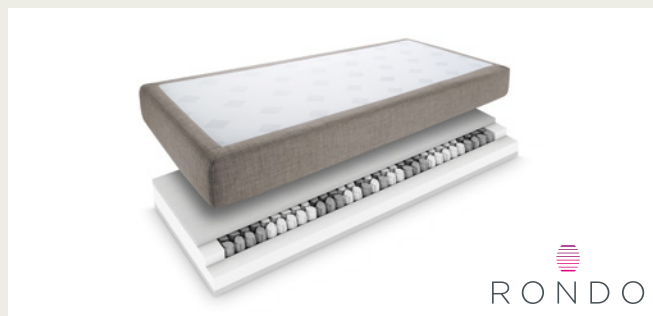

MATELAS LAGO

Noyau :

- noyau de ressorts ensachés RONDO 7 zones de 12 cm
- zones confort et soutien des lombaires
- rembourrage intermédiaire en mousse confort de 3 cm
- bords renforcés

Housse :

- tissu déco au choix

Degrés de fermeté :

- soft, medium, forte

Hauteur du matelas :

- env. 19 cm