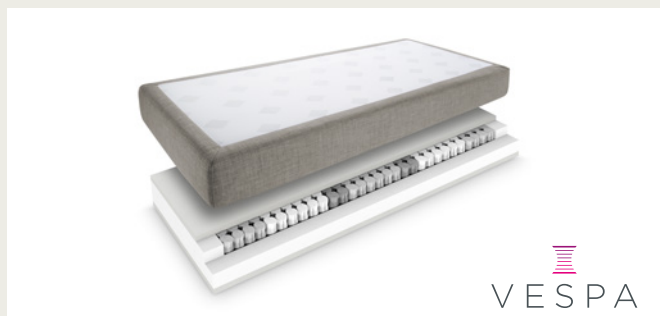

MATELAS

MATELAS RIVIERA

Noyau :

- noyau de ressorts ensachés VESPA 7 zones de 14 cm
- zones confort et soutien des lombaires
- rembourrage intermédiaire en mousse confort de 3 cm
- bords renforcés

Housse :

- tissu déco au choix

Degrés de fermeté :

- soft, medium, forte

Hauteur du matelas :

- env. 21 cm