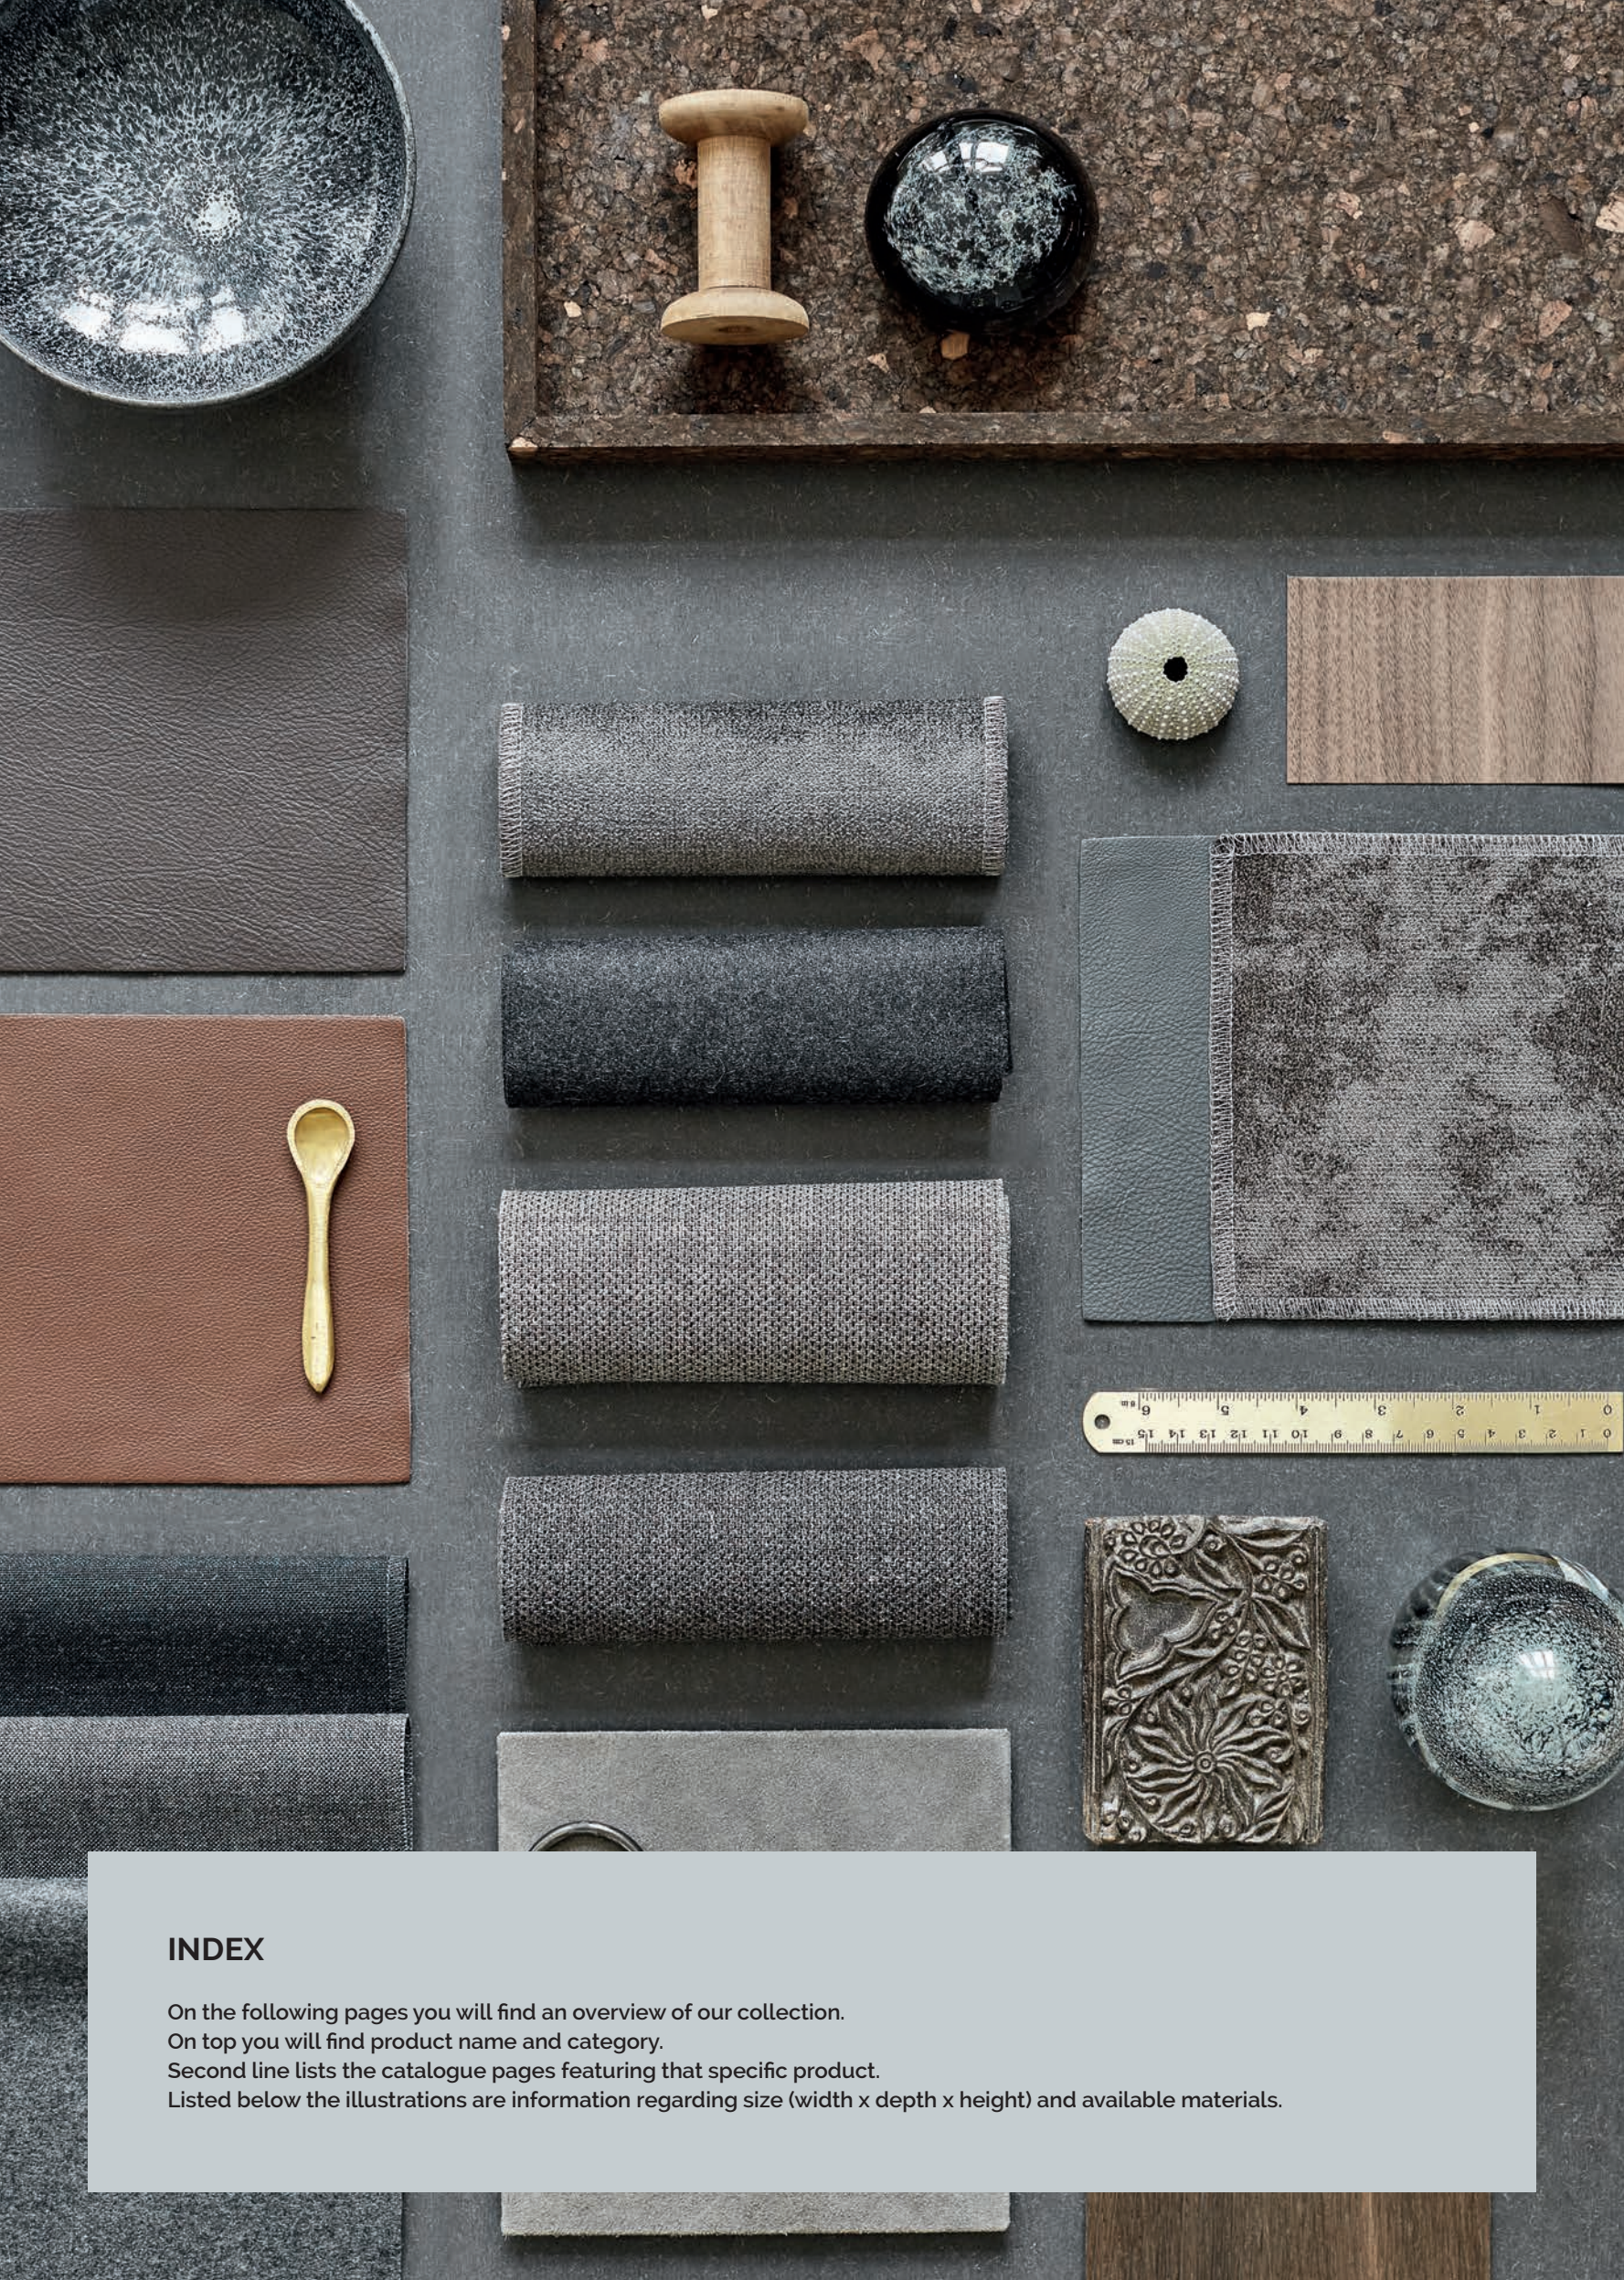

Solid versions of tables will come with veneered extension leaves in solid look as standard.

Massivholzversionen der Tische werden standardmäßig mit furnierten Einlegeplatten im Massiv-Look geliefert.

Massive udgaver af borde vil blive leveret med finerede tillægsplader i massivt look som standard.