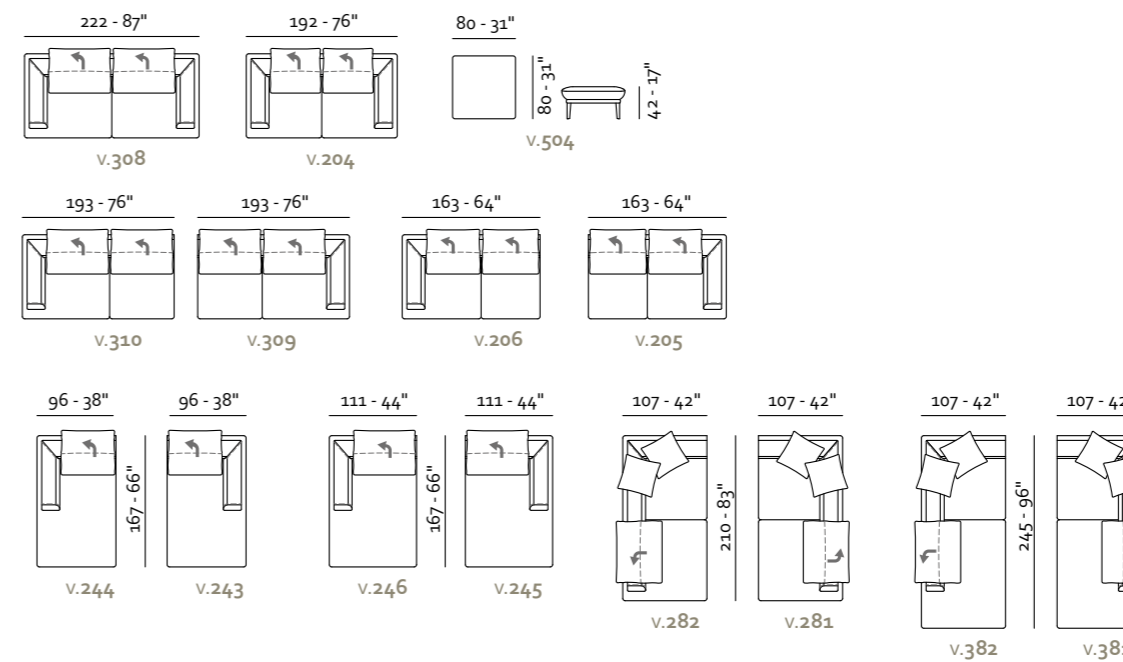

- **Rivestimento**
  Pelle / Tessuto
- **Imbottitura**
  BRACCIOLI / Poliuretano espanso
  SEDUTA / Poliuretano espanso
  SPALLIERA / Poliuretano espanso
- **Opzioni** Cucitura a contrasto
- **Comfort Standard**
- **Piedi Metallo**
- **Struttura** Telaio in ferro e legno

- **Coverings**
  Leather / Fabric
- **Filling**
  ARMS / Foam
  SEAT CUSHION / Foam
  BACK CUSHION / Foam
- **Options** Contrast stitching
- **Comfort Standard**
- **Legs Metal**
- **Structure** Iron and wooden frame

- **Revêtement**
  Cuir / Tissu
- **Rembouillage**
  ACCOUDOIRS / Mousse
  ASSISE / Mousse
  DOSSIER / Mousse
- **Options** Coutures contrastées
- **Comfort Standard**
- **Pieds Metal**
- **Structure** Structure en bois et fer

- **Revestimiento**
  Piel / Tela
- **Imbottitura**
  APOYABRAZOS / Poliuretano expandido
  SENTADA / Poliuretano expandido
  RESPALDO / Poliuretano expandido
- **Opciones** Costura en contraste
- **Comfort Estándar**
- **Pies Metal**
- **Struttura** Estructura en madera y hierro

- **Finitura piedi / Legs finishes**
  Finition de pieds / Acabados de pies