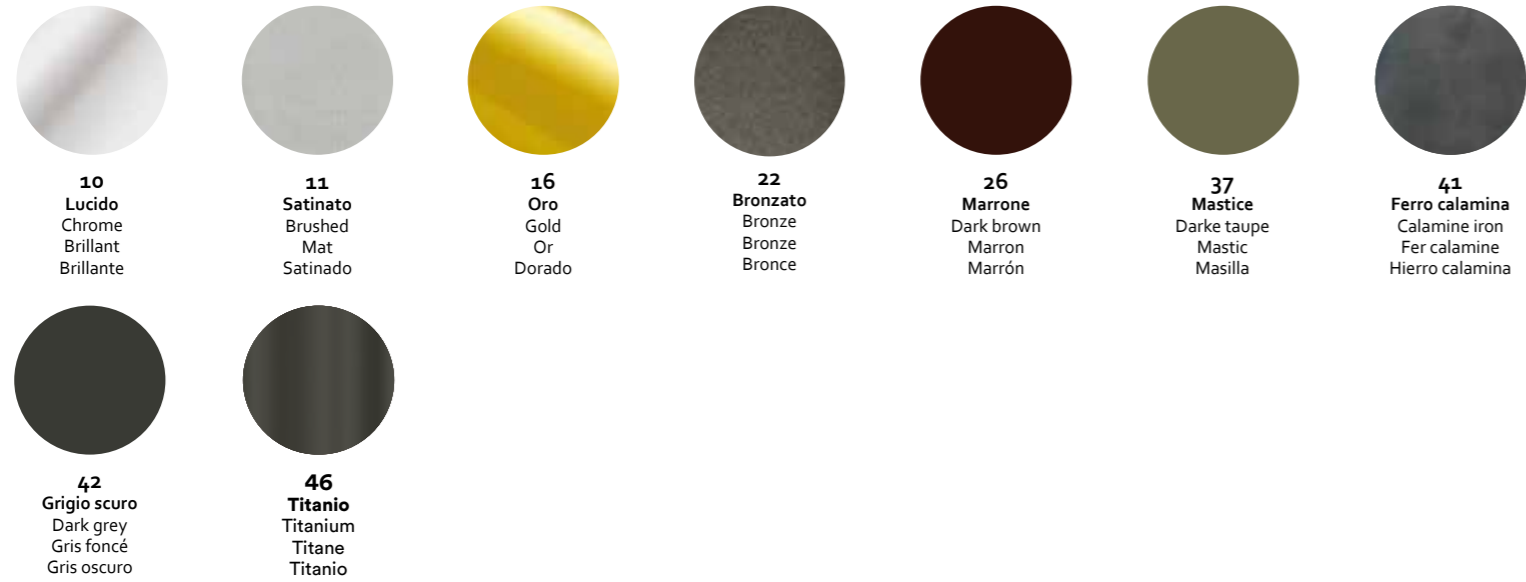

Metallo - Metal - Metal - Metal

— Finitura ripiano / Tables finishes / Finition de table / Acabados tablas

LUX

— Finiture / Finishes / Finition / Acabados

Nastro in pelle - Leather ribbon - Ruban en cuir - Cinta de cuero  
mod. Percy\_