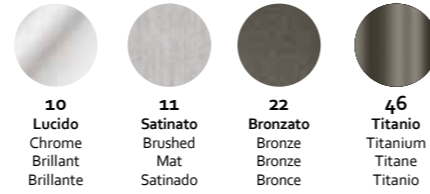

## Perla\_

patented model

— **Finitura piedi / Legs finishes**  
Finition de pieds / Acabados de pies

- **Rivestimento**  
Pelle / Tessuto
- **Imbottitura**  
BRACCIOLI / Poliuretano espanso  
SEDUTA / Poliuretano espanso  
SPALLIERA / Poliuretano espanso
- **Opzioni** Bordino a contrasto
- **Comfort** Standard
- **Piedi** Metallo
- **Struttura** Telaio in legno