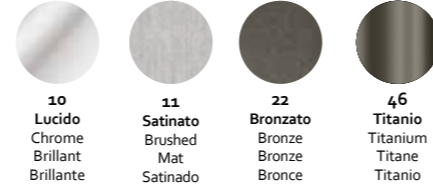

## Nel\_

Pouff / Ottoman

Tavolino / Coffee table

patented model

— Finitura piedi / Legs finishes  
Finition de pieds / Acabados de pies

— Finitura ripiano / Table finishes  
Finition table / Acabados tablas