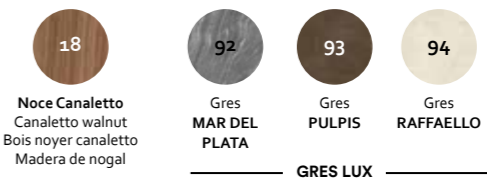

- Rivestimento
  Pelle / Tessuto
- Imbottitura
  BRACCIOLI / Poliuretano espanso
  SEDUTA / Poliuretano espanso
  SPALLIERA / Piuma
- Opzioni Cucitura a contrasto
- Comfort Standard / Rigido
- Piedi Plastica
- Struttura Telaio in legno

- Coverings
  Leather / Fabric
- Filling
  ARMS / Foam
  SEAT CUSHION / Foam
  BACK CUSHION / Feather
- Options Contrast stitching
- Comfort Standard / Hard
- Legs Plastic
- Structure Wooden frame

- Revêtement
  Cuir / Tissu
- Rembourrage
  ACCOUDOIRS / Mousse
  ASSISE / Mousse
  DOSSIER / Plumes
- Options Coutures contrastées
- Comfort Standard / Fermé
- Pieds Plastique
- Structure Structure en bois

- Revestimiento
  Piel / Tela
- Imbottitura
  APOYABRAZOS / Poliuretano expandido
  SENTADA / Poliuretano expandido
  RESPALDO / Pluma
- Opciones Costura en contraste
- Comfort Estándar / Duro
- Pies Plástico
- Struttura Estructura en madera

Cucitura a contrasto o in tinta
Stitching tone on tone or contrast
Coutures ton sur ton ou contrasté
Costura en contraste o tono

Le versioni che iniziano con il codice "7" hanno la seduta intera e possono essere realizzate solo in tessuto, le restanti versioni hanno la seduta con la base e quest'ultima può essere prodotta in tessuto o pelle.

Items starting with code "7" have the whole seat cushion and can only be made in fabric, while the remaining items have the seat with the base that can be made both in leather and fabric.

Les articles commençant par le code "7" ont le coussin d'assise monobloc et peuvent être fabriqués uniquement en tissu, tandis que les articles restants ont le siège avec la base qui peut être réalisée aussi bien en cuir qu'en tissu.

Las versiones con código "7" tienen el asiento entero es decir unico y sólo pueden fabricarse en tela, las otras versiones tienen asiento con base y estas se pueden fabricar en tela o piel.