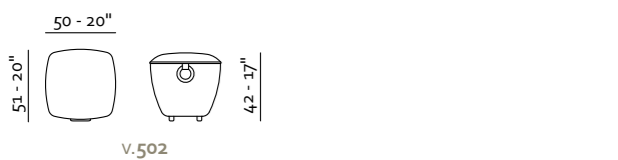

Nel_

patented model

— Finitura piedi / Legs finishes
Finition de pieds / Acabados de pies

— Finitura ripiano / Table finishes
Finition table / Acabados tablas

Pocket_cuscini - pillows

Rivestimento - Coverings - Revêtement - Revestimiento Pelle - Leather - Cuir - Piel / Tessuto - Fabric - Tissue - Tela

Imbottitura - Filling - Rembourrage - Imbottitura
Piuma - Feather - Plumes - Pluma

55x40 cm - 22"x16"

Imbottitura - Filling - Rembourrage - Imbottitura
Piuma - Feather - Plumes - Pluma

50x35 cm - 20"x14"

Imbottitura - Filling - Rembourrage - Imbottitura
Piuma - Feather - Plumes - Pluma

55x30 cm - 22"x12"

Imbottitura - Filling - Rembourrage - Imbottitura
Piuma - Feather - Plumes - Pluma

50x35 cm - 20"x14"

Imbottitura - Filling - Rembourrage - Imbottitura
Piuma - Feather - Plumes - Pluma

40x40 cm - 16"x16"

Imbottitura - Filling - Rembourrage - Imbottitura
Piuma - Feather - Plumes - Pluma

55x30 cm - 22"x12"

Tarkin_

patented model

— Finitura piedi / Legs finishes
Finition de pieds / Acabados de pies

— Finitura ripiano / Table finishes
Finition table / Acabados tablas

Cuscini - pillows

Rivestimento - Coverings - Revêtement - Revestimiento Pelle - Leather - Cuir - Piel / Tessuto - Fabric - Tissue - Tela

Imbottitura - Filling - Rembourrage - Imbottitura
Fibra di poliestere - Fiber - Flocons de polyester - Fibras de poliéster

45x45 cm - 18"x18"

Imbottitura - Filling - Rembourrage - Imbottitura
Piuma - Feather - Plumes - Pluma

45x45 cm - 18"x18"

Imbottitura - Filling - Rembourrage - Imbottitura
Piuma - Feather - Plumes - Pluma

30x55 cm - 12"x22"

Imbottitura - Filling - Rembourrage - Imbottitura
Poliuretano espanso - Foam - Mousse - Poliuretano expandido

60x60 cm - 24"x24"

Imbottitura - Filling - Rembourrage - Imbottitura
Piuma - Feather - Plumes - Pluma

55x55 cm - 22"x22"