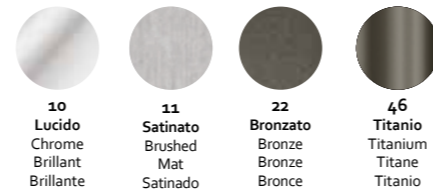

## Tarkin\_

Tavolino / Coffee table

Pouff / Ottoman

patented model

— Finitura piedi / Legs finishes  
Finition de pieds / Acabados de pies

— Finitura ripiano / Table finishes  
Finition table / Acabados tablas