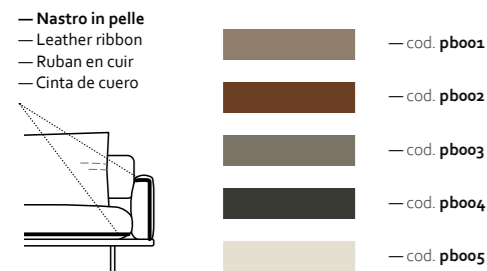

Percy_

patented model

Sipario_

patented model

- Rivestimento
  Pelle / Tessuto
- Imbottitura
  BRACCIOLI / Poliuretano espanso
  SEDUTA / Poliuretano espanso-Memory
  SPALLIERA / Fibrapiuma - Poliuretano espanso
- Opzioni Cucitura a contrasto
- Comfort Standard
- Piedi Metallo
- Struttura Telaio in ferro e legno

- Coverings
  Leather / Fabric
- Filling
  ARMS / Foam
  SEAT CUSHION / Foam - Memory
  BACK CUSHION / Fiber - Foam
- Options Contrast stitching
- Comfort Standard
- Legs Metal
- Structure Iron and wooden frame

- Revêtement
  Cuir / Tissu
- Rembourrage
  ACCOUDOIRS / Mousse
  ASSISE / Mousse - Memory
  DOSSIER / Fiber - Mousse
- Options Coutures contrastées
- Confort Standard
- Pieds Metal
- Structure Structure en bois et fer

- Finitura piedi e staffa spalliera
  — Legs finishing - back iron bracket
  — Finition des pieds - finition support dossier
  — Acabados de pies - separte de hierro del respaldo

- Rivestimento
  Pelle / Tessuto
- Imbottitura
  BRACCIOLI / Poliuretano espanso
  SEDUTA / Poliuretano espanso - Piuma
  SPALLIERA / Piuma
- Opzioni Cucitura a contrasto
- Comfort Standard
- Piedi Metallo
- Struttura Telaio in legno

- Coverings
  Leather / Fabric
- Filling
  ARMS / Foam
  SEAT CUSHION / Foam - Feather
  BACK CUSHION / Feather
- Options Contrast stitching
- Comfort Standard
- Legs Metal
- Structure Wooden frame

- Revêtement
  Cuir / Tissu
- Rembourrage
  ACCOUDOIRS / Mousse
  ASSISE / Mousse - Plumes
  DOSSIER / Plumes
- Options Coutures contrastées
- Confort Standard
- Pieds Metal
- Structure Structure en bois

- Finitura piedi / Legs finishes
  Finition de pieds / Acabados de pies