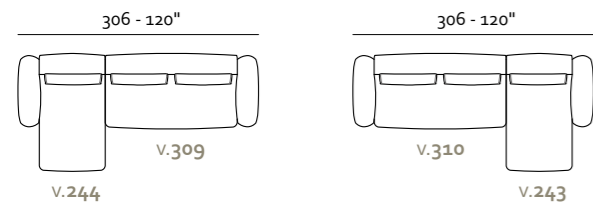

Esempi di componibilità - Sectionals examples - Exemples de compositions - Ejemplos de modularidad