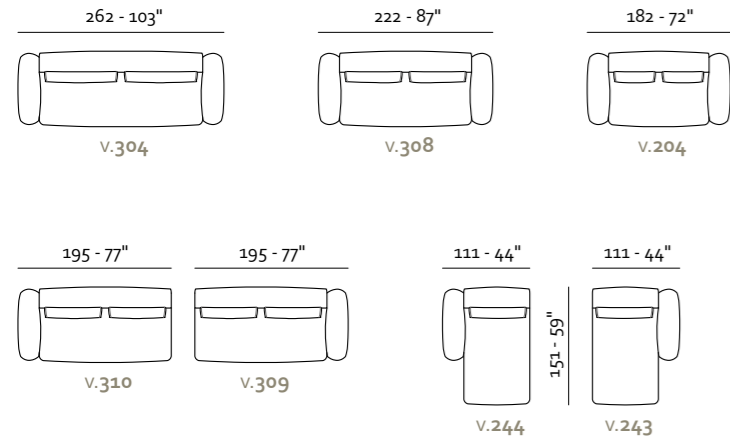

Bon Bon_

Esempi di componibilità - Sectionals examples - Exemples de compositions - Ejemplos de modularidad