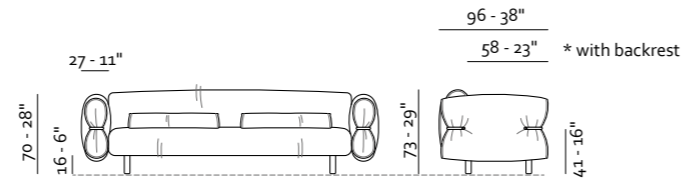

patented model