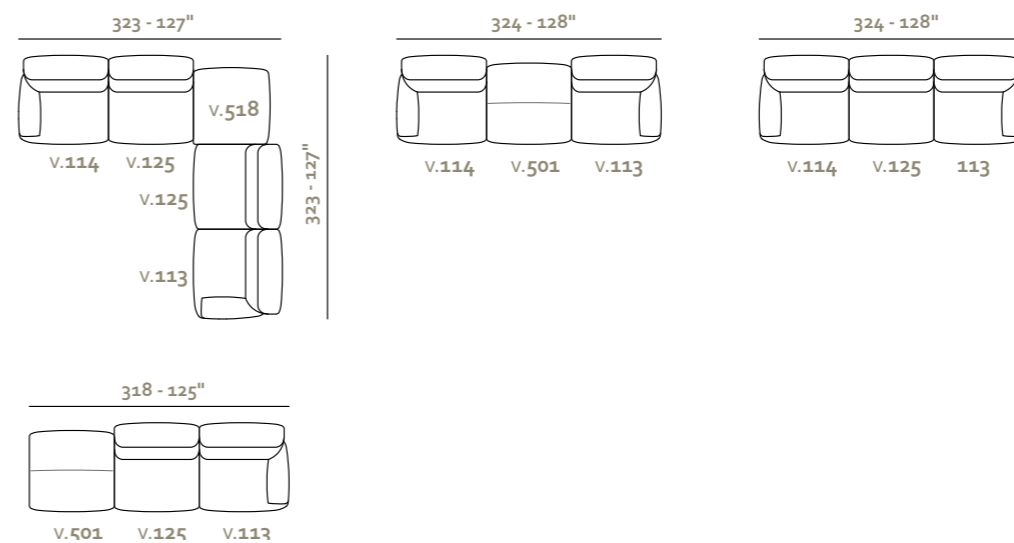

- Rivestimento
- Pelle / Tessuto
- Imbottitura
- BRACCIOLI / Poliuretano espanso
- SEDUTA / Poliuretano espanso
- SPALLIERA / Poliuretano espanso
- Opzioni Cucitura a contrasto
- Comfort Standard
- Piedi Metallo e legno
- Struttura Telaio in legno

- Coverings
- Leather / Fabric
- Filling
- ARMS / Foam
- SEAT CUSHION / Foam
- BACK CUSHION / Foam
- Options Contrast stitching
- Comfort Standard
- Legs Metal and wood
- Structure Wooden frame

- Revêtement
- Cuir / Tissu
- Rembourrage
- ACCOUDOIRS / Mousse
- ASSISE / Mousse
- DOSSIER / Mousse
- Options Coutures contrastées
- Comfort Standard
- Pieds Metal et bois
- Structure Structure en bois

- Revestimiento
- Piel / Tela
- Imbottitura
- APOYABRAZOS / Poliuretano expandido
- SENTADA / Poliuretano expandido
- RESPALDO / Poliuretano expandido
- Opciones Costura en contraste
- Comfort Estándar
- Pies Metal y madera
- Struttura Estructura en madera