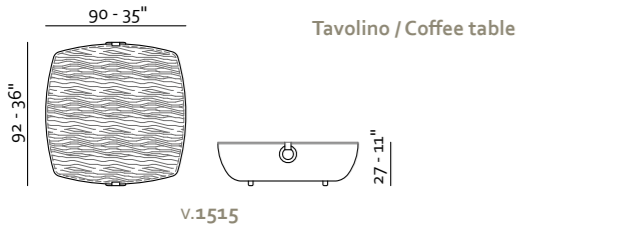

Tavolino / Coffee table

Pouff / Ottoman