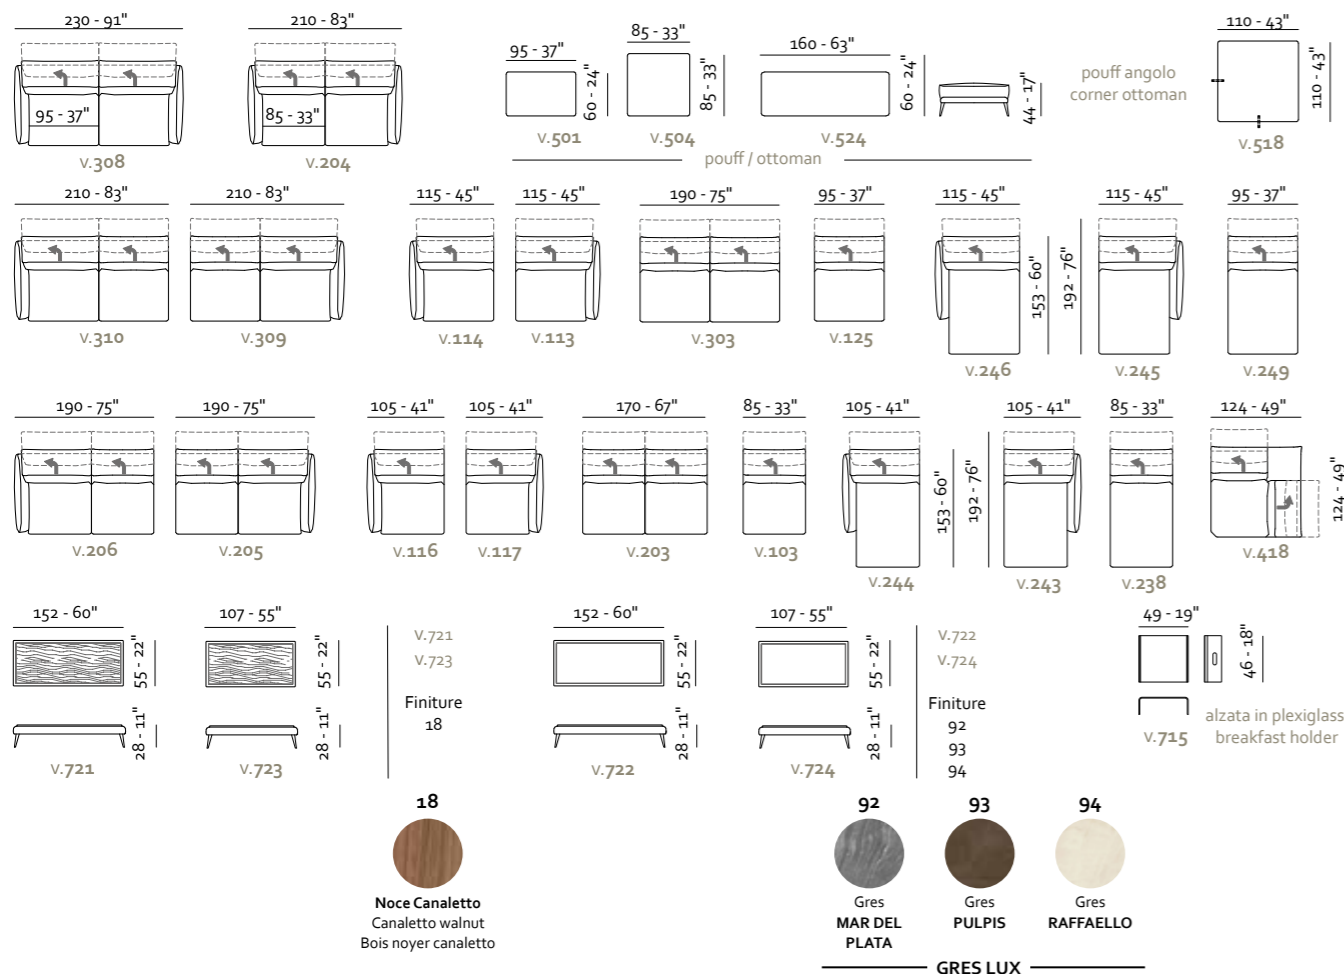

# Morfeo\_

patented model

- **Rivestimento**  
Pelle / Tessuto
- **Imbottitura**  
BRACCIOLI / Poliuretano espanso / Piuma  
SEDUTA / Poliuretano espanso  
SPALLIERA / Poliuretano espanso
- **Opzioni** Cucitura a contrasto
- **Comfort Standard**
- **Piedi Metallo**
- **Struttura** Telaio in ferro e legno