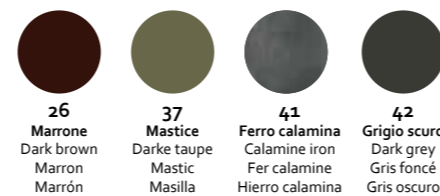

- Rivestimento
  Pelle / Tessuto
- Imbottitura
  BRACCIOLI / Poliuretano espanso
  SEDUTA / Poliuretano espanso
  SPALLIERA / Poliuretano espanso
- Opzioni Cucitura a contrasto
- Comfort Standard
- Piedi Metallo
- Struttura Telaio in legno

- Coverings
  Leather / Fabric
- Filling
  ARMS / Foam / Feather
  SEAT CUSHION / Foam
  BACK CUSHION / Foam
- Options Contrast stitching
- Comfort Standard
- Legs Metal
- Structure Wooden frame

- Revêtement
  Cuir / Tissu
- Rembourrage
  ACCOUDOIRS / Mousse
  ASSISE / Mousse
  DOSSIER / Mousse
- Options Coutures contrastées
- Comfort Standard
- Pieds Metal
- Structure Structure en bois

- Revestimiento
  Piel / Tela
- Imbottitura
  APOYABRAZOS / Poliuretano expandido
  SENTADA / Poliuretano expandido
  RESPALDO / Poliuretano expandido
- Opciones Costura en contraste
- Comfort Estándar
- Pies Metal
- Struttura Estructura en madera

- Molle greche
  — Zig Zag springs
  — Sangles métalliques nozag
  — Muelles ondulados

- Finitura piedi / Legs finishes
  Finition de pieds / Acabados de pies