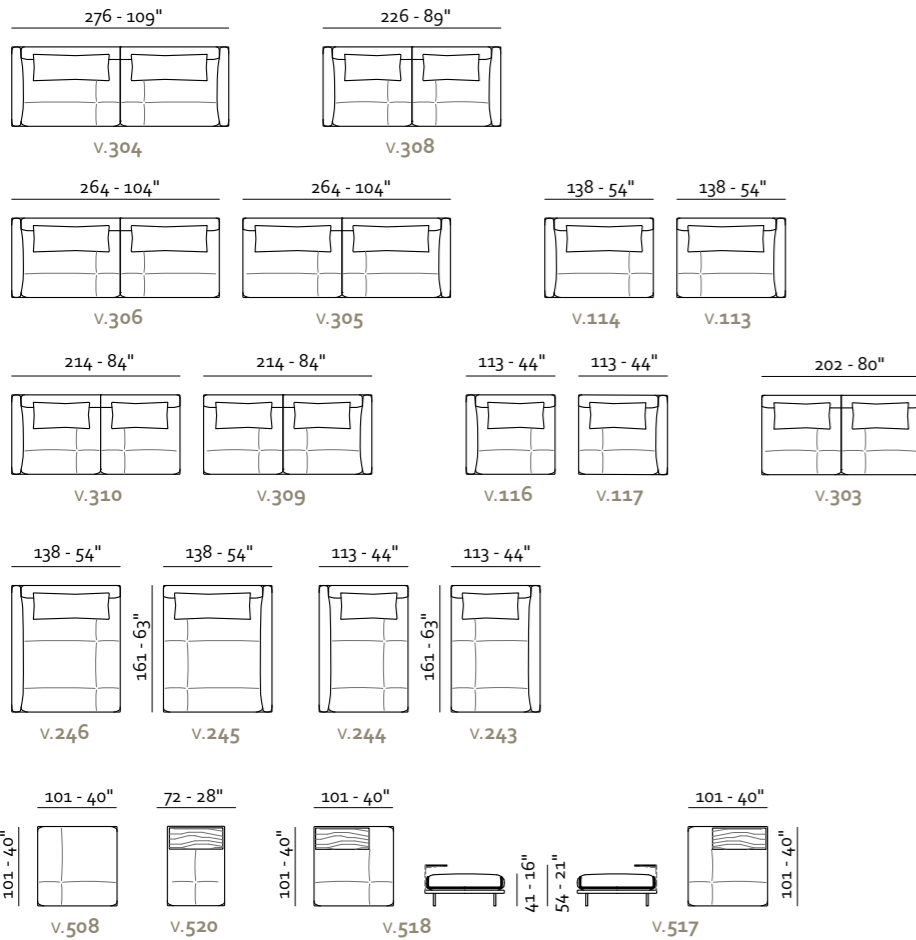

Percy_

Esempi di componibilità - Sectionals examples - Exemples de compositions - Ejemplos de modularidad