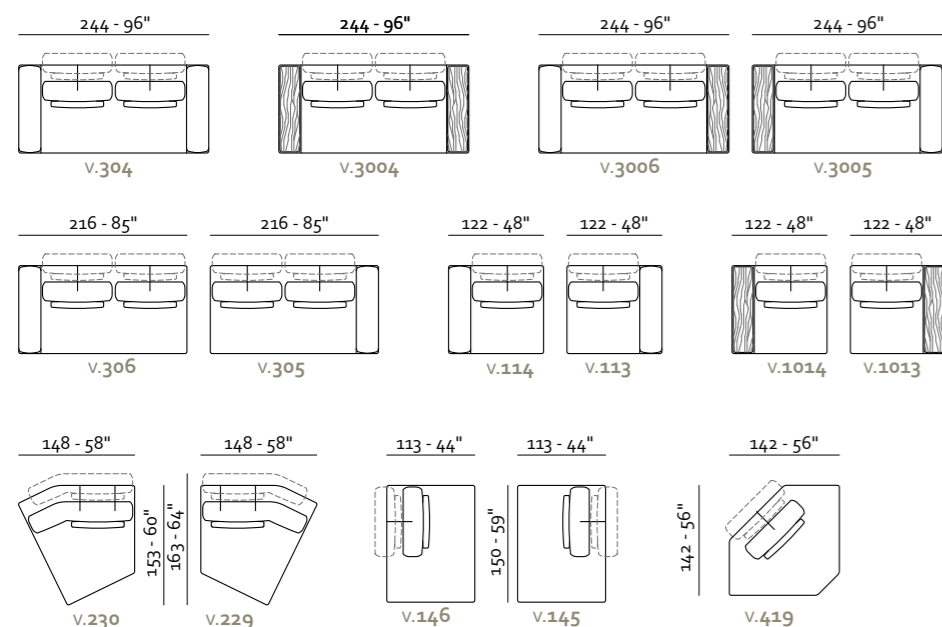

Sospiro_

Esempi di componibilità - Sectionals examples - Exemples de compositions - Ejemplos de modularidad