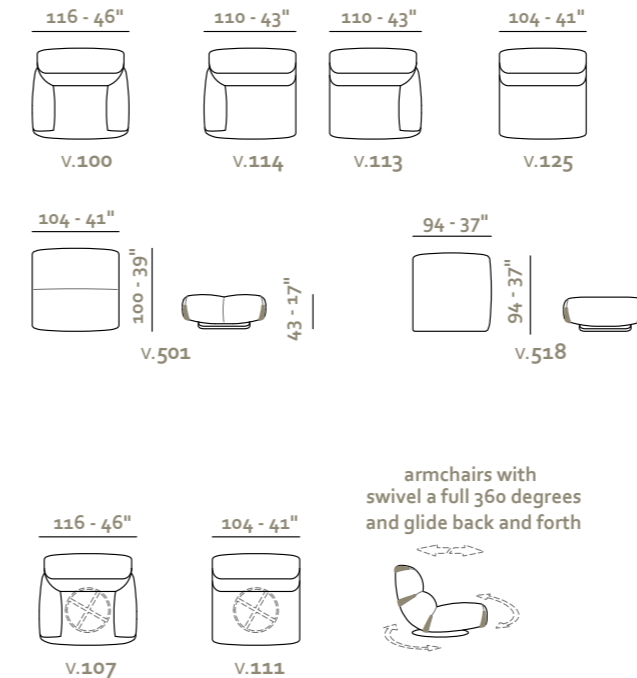

Esempi di componibilità - Sectionals examples - Exemples de compositions - Ejemplos de modularidad