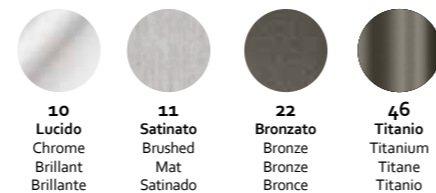

- Rivestimento
  Pelle / Tessuto
- Imbottitura
  BRACCIOLI / Poliuretano espanso
  SEDUTA / Poliuretano espanso
  SPALLIERA / Poliuretano espanso - Micromax
- Opzioni Cucitura a contrasto
- Comfort Standard
- Piedi Metallo
- Struttura Telaio in legno

- Coverings
  Leather / Fabric
- Filling
  ARMS / Foam
  SEAT CUSHION / Foam
  BACK CUSHION / Foam - Micromax
- Options Contrast stitching
- Comfort Standard
- Legs Metal
- Structure Wooden frame

- Revêtement
  Cuir / Tissu
- Rembourrage
  ACCOUDOIRS / Mousse
  ASSISE / Mousse
  DOSSIER / Mousse - Micromax
- Options Coutures contrastées
- Confort Standard
- Pieds Metal
- Structure Structure en bois

- Revestimiento
  Piel / Tela
- Imbottitura
  APOYABRAZOS / Poliuretano expandido
  SENTADA / Poliuretano expandido
  RESPALDO / Poliuretano expandido - Micromax
- Opciones Costura en contraste
- Confort Estándar
- Pies Metal
- Estructura Estructura en madera

— Finitura piedi / Legs finishes
Finition de pieds / Acabados de pies