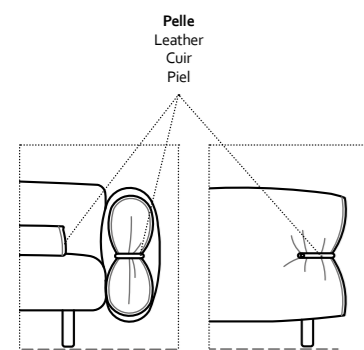

Esempi di componibilità - Sectionals examples - Exemples de compositions - Ejemplos de modularidad