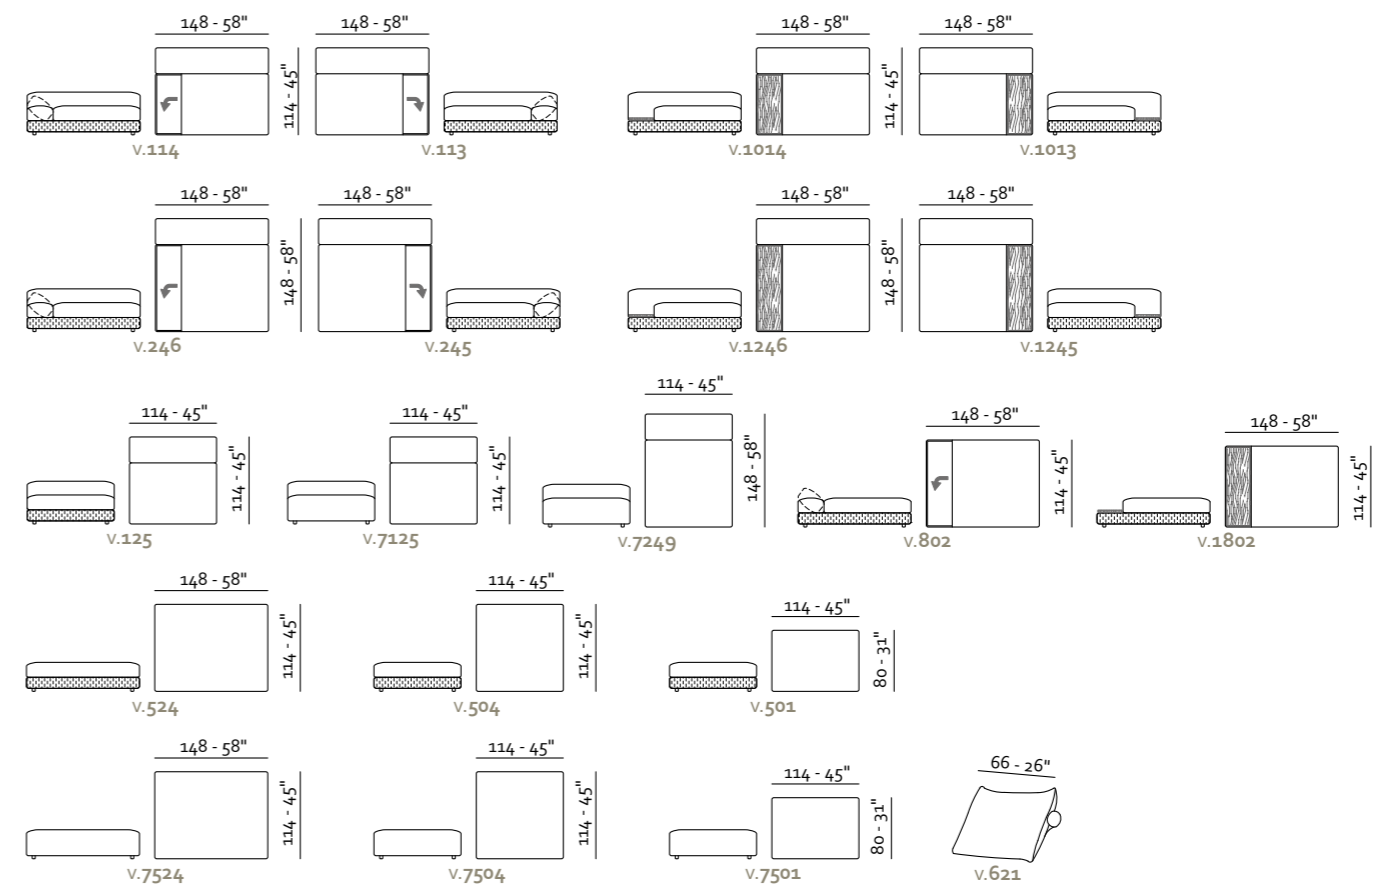

Match_

patented model

Esempi di componibilità - Sectionals examples - Exemples de compositions - Ejemplos de modularidad