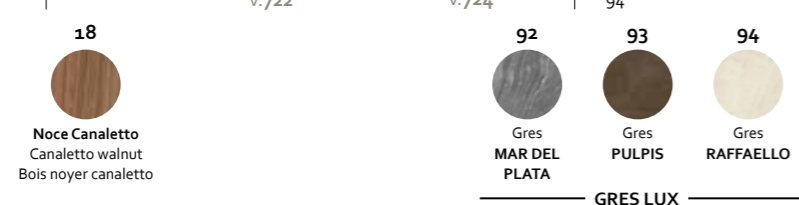

# Morfeo\_

patented model

- **Rivestimento**  
Pelle / Tessuto
- **Imbottitura**  
BRACCIOLI / Poliuretano espanso / Piuma  
SEDUTA / Poliuretano espanso  
SPALLIERA / Poliuretano espanso
- **Opzioni** Cucitura a contrasto
- **Comfort Standard**
- **Piedi Metallo**
- **Struttura** Telaio in ferro e legno