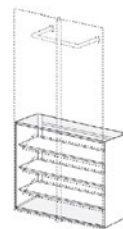

**Albatros 1 und Albatros 7.3**  
 Garderobensystem  
 B 210 H 204 T 32

**2x Albatros 5 und Albatros  
 Seitenwand**  
 Garderobensystem  
 B 210 H 204 T 56

**2x Albatros 2, Albatros 3  
 und Albatros Seitenwand**  
 Garderobensystem  
 B 210 H 204 T 210 (56)

**Albatros 1 mit  
 Seitenwand 2**  
 Garderobe  
 B 103 H 204 T 32

Albatros 1 mit Schuhregal A1

Albatros 7  
Garderobe mit 4 Schuhböden  
B 104 H 204 T 32

A1 Schuhregal  
auch für Albatros und Alba  
B 48 H 71 T 28

A3 Schuhregal  
auch für Albatros  
B 104 H 71 T 28

A2 Schuhregal  
auch für Albatros und Alba  
B 48 H 201 T 28

A4 Schuhregal  
auch für Albatros  
B 104 H 201 T 28

Albatros 6  
mit 10 Schuhböden  
B 104 H 204 T 32

Design: Markus Börgens und D-TEC Design-Team

Alba 2 mit Seitenwand

Alba 2 mit Albatros  
Seitenwand 2  
B 85 H 204 T 22

Alba 8  
Eckgarderobe  
B 54 H 204 T 32

Albatros 3  
Eckgarderobe  
B 56 H 204 T 56

Pacific 504  
Drehspiegel mit  
Garderobenstange  
B 50 H 219 T 38