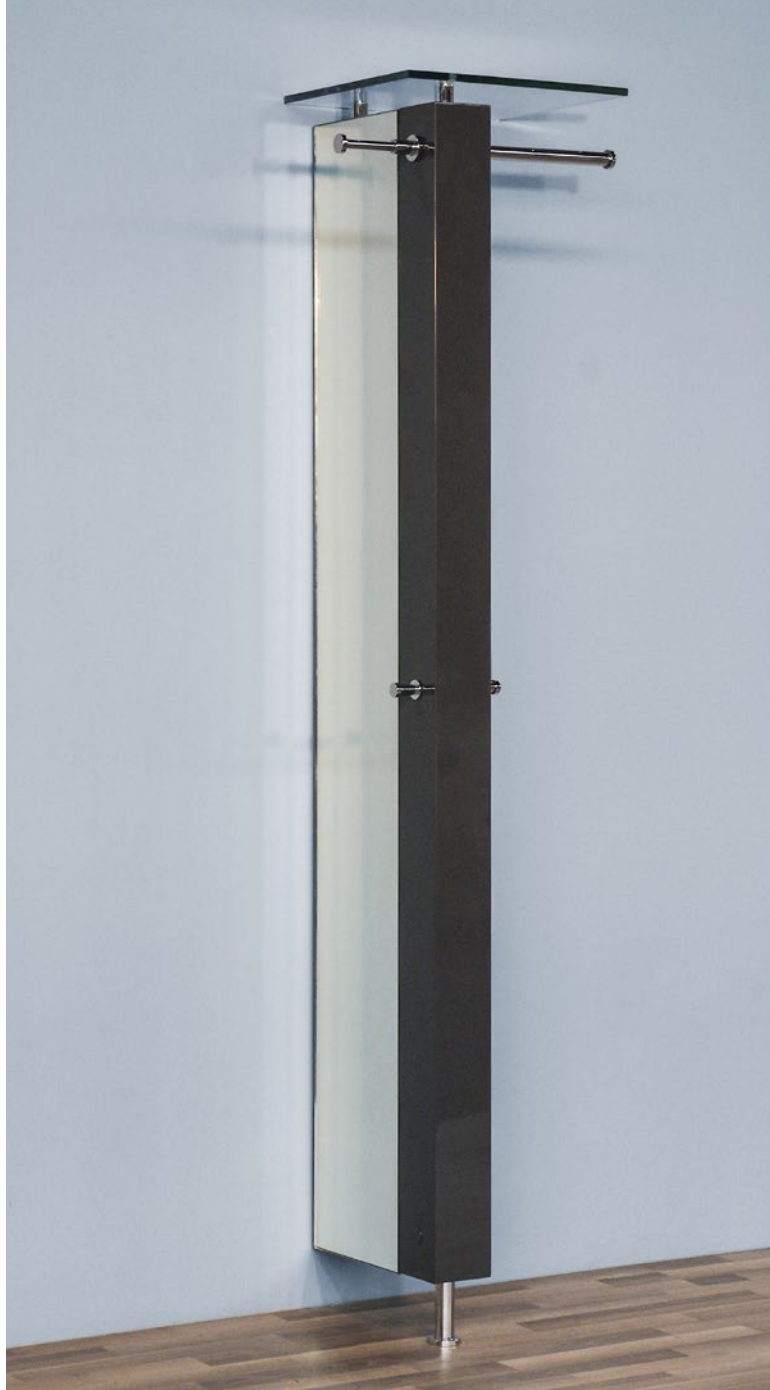

Design: Markus Börgens und D-TEC Design-Team

Yalou 1  
Garderobensystem  
mit Spiegel  
B 64 H 206 T 47

Yalou 2  
mit Tafelfunktion

Yalou 2  
Garderobensystem  
mit Spiegel  
B 64 H 206 T 31

Monolith  
Wandgarderobe mit  
Spiegelschrank  
B 40-60 H 190 T 37

Lana  
Wandgarderobe  
B 28 H 189 T 38-54

Easy Wood  
Wandhaken mit Teleskop  
Ø 6 T 7,5-11,5

Monoframe  
Spiegelablage  
B 73 H 73 T 12

Monolith  
Wandgarderobe mit  
Spiegelschrank  
B 40-60 H 190 T 37