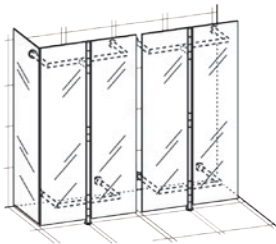

# Wandgarderoben, Haken, Kleiderbügel

[www.d-tec.de](http://www.d-tec.de)

D-TEC Industriedesign GmbH

Nude 2  
Wandgarderobe  
B 8/56 H 191 T 10/37

Nude 3  
Wandgarderobe  
B 58 H 191 T 32/58

Design: Markus Börgens und D-TEC Design-Team

**Albatros 1 und Albatros 7.3**  
 Garderobensystem  
 B 210 H 204 T 32

**2x Albatros 5 und Albatros  
 Seitenwand**  
 Garderobensystem  
 B 210 H 204 T 56

**2x Albatros 2, Albatros 3  
 und Albatros Seitenwand**  
 Garderobensystem  
 B 210 H 204 T 210 (56)

**Albatros 1 mit  
 Seitenwand 2**  
 Garderobe  
 B 103 H 204 T 32

Albatros 1 mit Schuhregal A1

Albatros 7  
Garderobe mit 4 Schuhböden  
B 104 H 204 T 32

A1 Schuhregal  
auch für Albatros und Alba  
B 48 H 71 T 28