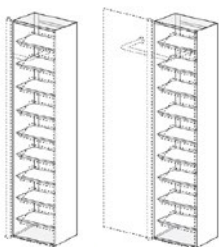

**Albatros 1 und Albatros 7.3**  
 Garderobensystem  
 B 210 H 204 T 32

**2x Albatros 5 und Albatros  
 Seitenwand**  
 Garderobensystem  
 B 210 H 204 T 56

**2x Albatros 2, Albatros 3  
 und Albatros Seitenwand**  
 Garderobensystem  
 B 210 H 204 T 210 (56)

**Albatros 1 mit  
 Seitenwand 2**  
 Garderobe  
 B 103 H 204 T 32

Albatros 1 mit Schuhregal A1

Albatros 7  
Garderobe mit 4 Schuhböden  
B 104 H 204 T 32

A1 Schuhregal  
auch für Albatros und Alba  
B 48 H 71 T 28

A3 Schuhregal  
auch für Albatros  
B 104 H 71 T 28

A2 Schuhregal  
auch für Albatros und Alba  
B 48 H 201 T 28

A4 Schuhregal  
auch für Albatros  
B 104 H 201 T 28

Albatros 6  
mit 10 Schuhböden  
B 104 H 204 T 32

Design: Markus Börgens und D-TEC Design-Team

Alba 2 mit Seitenwand

Alba 2 mit Albatros  
Seitenwand 2  
B 85 H 204 T 22

Alba 8  
Eckgarderobe  
B 54 H 204 T 32

Albatros 3  
Eckgarderobe  
B 56 H 204 T 56

Pacific 504  
Drehspiegel mit  
Garderobenstange  
B 50 H 219 T 38