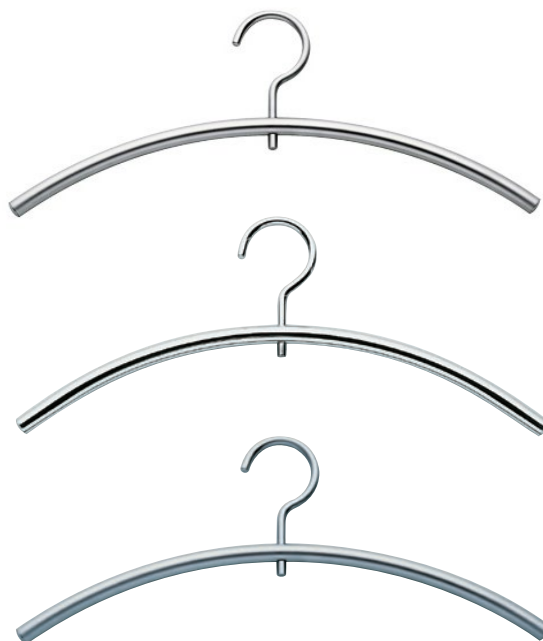

Atlantic 100  
Schuhschrank  
B 101 H 112 T 20

Pacific 1  
Wandpaneel mit Hutablage  
B 94 H 188 T 35

Atlas 2  
Wandgarderobe  
B 87 H 22 T 30

Pacific 501  
Wandpaneel  
B 50 H 188 T 35

Design: Markus Börgens und D-TEC Design-Team

Design: Markus Börgens und D-TEC Design-Team

Yalou 1  
Garderobensystem  
mit Spiegel  
B 64 H 206 T 47

Yalou 2  
mit Tafelfunktion

Yalou 2  
Garderobensystem  
mit Spiegel  
B 64 H 206 T 31

Monolith  
Wandgarderobe mit  
Spiegelschrank  
B 40-60 H 190 T 37