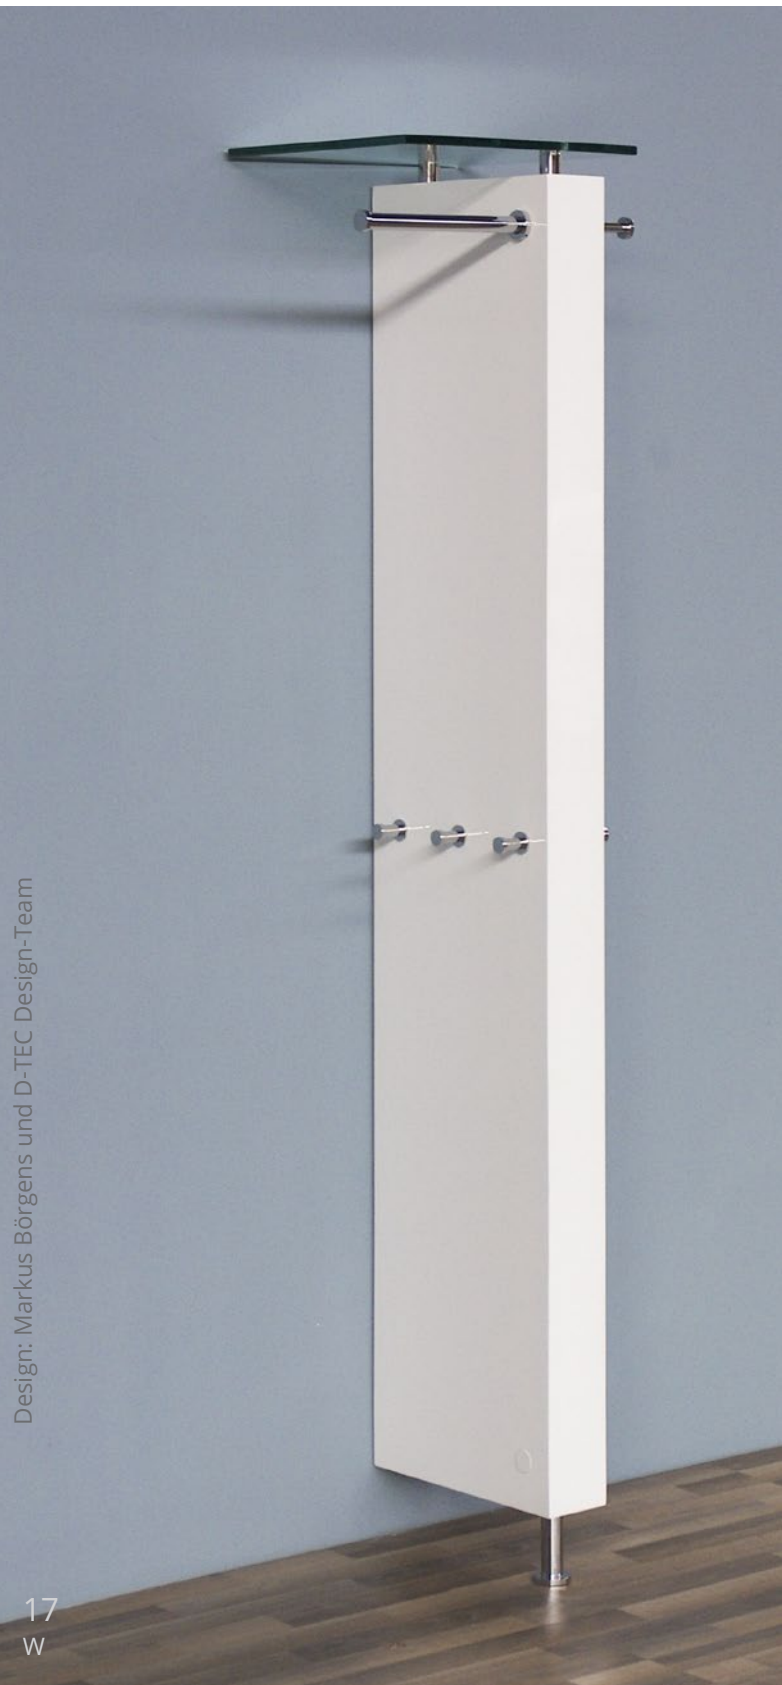

Design: Markus Börgens und D-TEC Design-Team

Yalou 1  
Garderobensystem  
mit Spiegel  
B 64 H 206 T 47

Yalou 2  
mit Tafelfunktion

Yalou 2  
Garderobensystem  
mit Spiegel  
B 64 H 206 T 31

Monolith  
Wandgarderobe mit  
Spiegelschrank  
B 40-60 H 190 T 37

Lana  
Wandgarderobe  
B 28 H 189 T 38-54

Easy Wood  
Wandhaken mit Teleskop  
Ø 6 T 7,5-11,5

Monoframe  
Spiegelablage  
B 73 H 73 T 12

Monolith  
Wandgarderobe mit  
Spiegelschrank  
B 40-60 H 190 T 37

In the Mood 3T  
Modulares Schranksystem  
B 81 H 130 T 34

Atlantic  
Wandspiegel  
B 81 H 130 T 34

Miss T  
Wandkonsole  
B 60 H 13 T 28

Mister T  
Wandgarderobe mit  
Schirmständer  
B 56 H 199 T 30

Design: Markus Börgens und D-TEC Design-Team

Mister T 2  
Wandgarderobe mit Teleskop  
B 60-85 H 199 T 30

Design: Markus Börgens und D-TEC Design-Team

Atlantic 70  
Schuhschrank  
B 70 H 112 T 20

Baikal 3  
verstellbarer Wandspiegel  
B 25 H 81 T 10