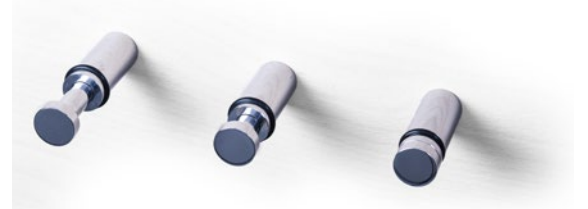

Mister TS  
Schirmständer zur  
Wandmontage  
B 11 H 50 T 23

Discus  
Wandgarderobe  
B 40 H 14 T 43-70

Hello  
Kleiderbügel  
B 44 H 23 T 3

Easy  
Wandhaken mit Teleskop  
Ø 7 T 7-11

Busy  
Wandhaken mit Teleskop  
Ø 3,2 T 7-11