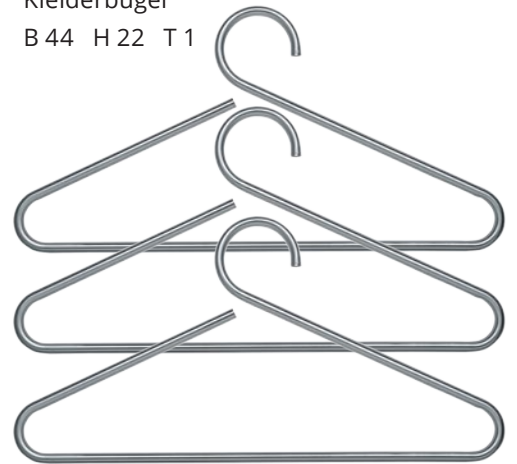

Up  
Wandgarderobe  
B 47 H 7 T 30

Atlas 5  
Türhängegarderobe  
B 59 H 12 T 6

Atlas 3  
Wandgarderobe  
B 59 H 12 T 30

Atlas 5  
Wandgarderobe  
B 59 H 12 T 6

Happy  
Kleiderbügel  
B 44 H 22 T 1

Djini  
Minigarderobe  
wahlweise mit Glasschale  
B 45 H 22 T 18

S  
Garderobenhaken  
B 8 H 13

Tula 2  
Wandgarderobe mit Teleskop  
B 70-100 H 7 T 30

Pick-Up  
Eckgarderobe  
B 47 H 22 R 41

Boogie  
Minigarderobe  
B 15 H 3 T 8

Design: Markus Börgens und D-TEC Design-Team