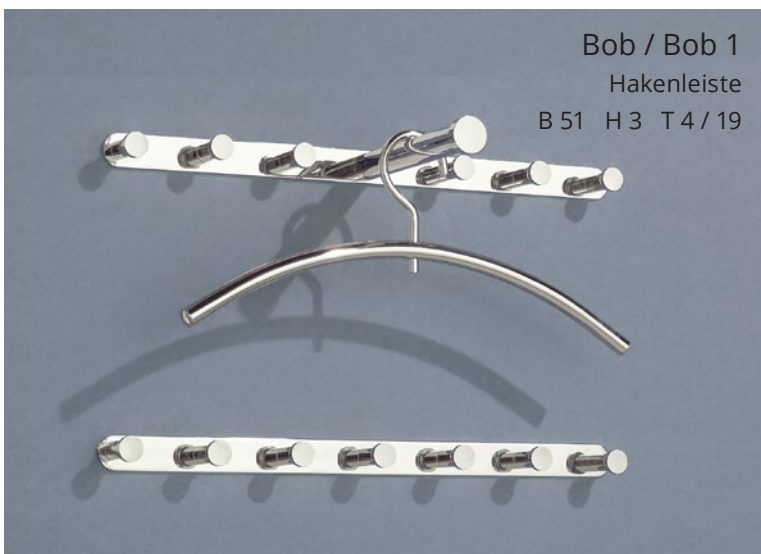

S  
Garderobenhaken  
B 8 H 13

Tula 2  
Wandgarderobe mit Teleskop  
B 70-100 H 7 T 30

Pick-Up  
Eckgarderobe  
B 47 H 22 R 41

Boogie  
Minigarderobe  
B 15 H 3 T 8

Design: Markus Börgens und D-TEC Design-Team

## Rapunzel

Hängegarderobe zur Wand- oder

Deckenbefestigung

Ø 5 H bis 3m T 11

[www.d-tec.de](http://www.d-tec.de)