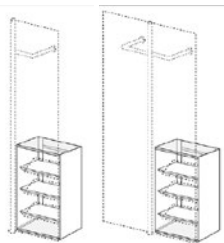

**Albatros 1 und Albatros 7.3**  
 Garderobensystem  
 B 210 H 204 T 32

**2x Albatros 5 und Albatros  
 Seitenwand**  
 Garderobensystem  
 B 210 H 204 T 56

**2x Albatros 2, Albatros 3  
 und Albatros Seitenwand**  
 Garderobensystem  
 B 210 H 204 T 210 (56)

**Albatros 1 mit  
 Seitenwand 2**  
 Garderobe  
 B 103 H 204 T 32

Albatros 1 mit Schuhregal A1

Albatros 7  
Garderobe mit 4 Schuhböden  
B 104 H 204 T 32

A1 Schuhregal  
auch für Albatros und Alba  
B 48 H 71 T 28

A3 Schuhregal  
auch für Albatros  
B 104 H 71 T 28

A2 Schuhregal  
auch für Albatros und Alba  
B 48 H 201 T 28

A4 Schuhregal  
auch für Albatros  
B 104 H 201 T 28

Albatros 6  
mit 10 Schuhböden  
B 104 H 204 T 32

Design: Markus Börgens und D-TEC Design-Team

Alba 2 mit Seitenwand

Alba 2 mit Albatros  
Seitenwand 2  
B 85 H 204 T 22

Alba 8  
Eckgarderobe  
B 54 H 204 T 32

Albatros 3  
Eckgarderobe  
B 56 H 204 T 56

Pacific 504  
Drehspiegel mit  
Garderobenstange  
B 50 H 219 T 38