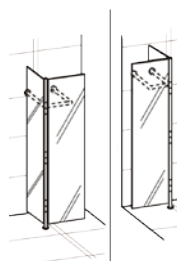

Design: Markus Börgens und D-TEC Design-Team

Alba 2 mit Seitenwand

Alba 2 mit Albatros  
Seitenwand 2  
B 85 H 204 T 22

Alba 8  
Eckgarderobe  
B 54 H 204 T 32

Albatros 3  
Eckgarderobe  
B 56 H 204 T 56

Pacific 504  
Drehspiegel mit  
Garderobenstange  
B 50 H 219 T 38

Pacific 501  
Wandpaneel  
B 50 H 188 T 35

Pacific 1  
Wandpaneel  
B 94 H 188 T 35

Pacific 503  
Standpaneel mit  
Teleskopstange  
B 50 H 203 T 45-75

Design: Markus Börgens und D-TEC Design-Team

Solar 1  
verstellbarer Wandspiegel  
B 83 H 83 T 10