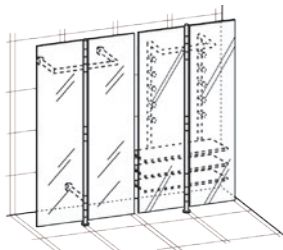

# Wandgarderoben, Haken, Kleiderbügel

[www.d-tec.de](http://www.d-tec.de)

D-TEC Industriedesign GmbH

Nude 2  
Wandgarderobe  
B 8/56 H 191 T 10/37

Nude 3  
Wandgarderobe  
B 58 H 191 T 32/58

Design: Markus Börgens und D-TEC Design-Team

**Albatros 1 und Albatros 7.3**  
 Garderobensystem  
 B 210 H 204 T 32

**2x Albatros 5 und Albatros  
 Seitenwand**  
 Garderobensystem  
 B 210 H 204 T 56

**2x Albatros 2, Albatros 3  
 und Albatros Seitenwand**  
 Garderobensystem  
 B 210 H 204 T 210 (56)

**Albatros 1 mit  
 Seitenwand 2**  
 Garderobe  
 B 103 H 204 T 32

Albatros 1 mit Schuhregal A1

Albatros 7  
Garderobe mit 4 Schuhböden  
B 104 H 204 T 32

A1 Schuhregal  
auch für Albatros und Alba  
B 48 H 71 T 28