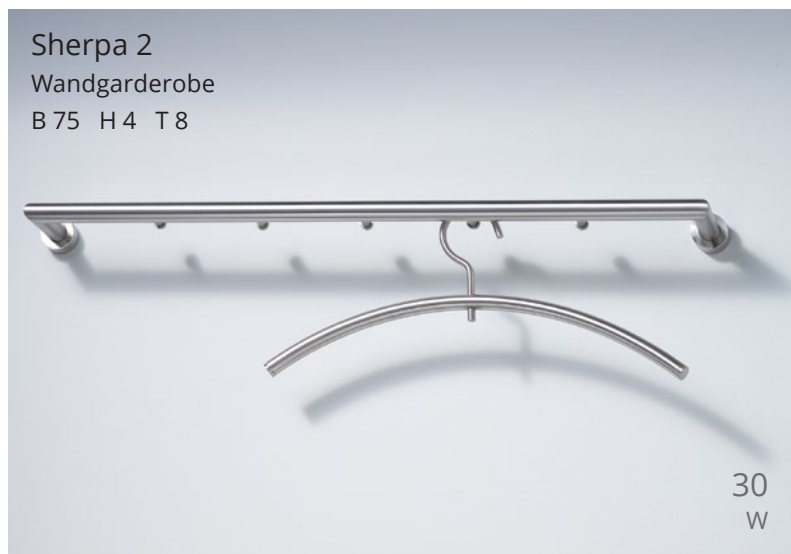

S  
Garderobenhaken  
B 8 H 13

Tula 2  
Wandgarderobe mit Teleskop  
B 70-100 H 7 T 30

Pick-Up  
Eckgarderobe  
B 47 H 22 R 41

Boogie  
Minigarderobe  
B 15 H 3 T 8

Design: Markus Börgens und D-TEC Design-Team

Bob / Bob 1  
Hakenleiste  
B 51 H 3 T 4 / 19

Sherpa 2  
Wandgarderobe  
B 75 H 4 T 8

## Rapunzel

Hängegarderobe zur Wand- oder

Deckenbefestigung

Ø 5 H bis 3m T 11

[www.d-tec.de](http://www.d-tec.de)