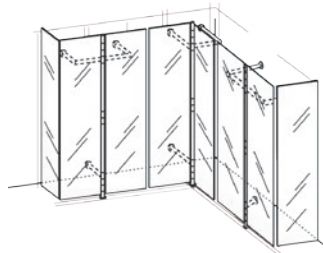

# Wandgarderoben, Haken, Kleiderbügel

[www.d-tec.de](http://www.d-tec.de)

D-TEC Industriedesign GmbH

Nude 2  
Wandgarderobe  
B 8/56 H 191 T 10/37

Nude 3  
Wandgarderobe  
B 58 H 191 T 32/58

Design: Markus Börgens und D-TEC Design-Team

**Albatros 1 und Albatros 7.3**  
 Garderobensystem  
 B 210 H 204 T 32

**2x Albatros 5 und Albatros  
 Seitenwand**  
 Garderobensystem  
 B 210 H 204 T 56

**2x Albatros 2, Albatros 3  
 und Albatros Seitenwand**  
 Garderobensystem  
 B 210 H 204 T 210 (56)

**Albatros 1 mit  
 Seitenwand 2**  
 Garderobe  
 B 103 H 204 T 32

Albatros 1 mit Schuhregal A1

Albatros 7  
Garderobe mit 4 Schuhböden  
B 104 H 204 T 32

A1 Schuhregal  
auch für Albatros und Alba  
B 48 H 71 T 28