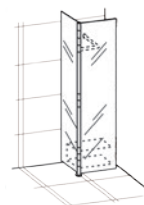

**Albatros 1 mit  
 Seitenwand 2**  
 Garderobe  
 B 103 H 204 T 32

Albatros 1 mit Schuhregal A1

Albatros 7  
Garderobe mit 4 Schuhböden  
B 104 H 204 T 32

A1 Schuhregal  
auch für Albatros und Alba  
B 48 H 71 T 28

A3 Schuhregal  
auch für Albatros  
B 104 H 71 T 28

A2 Schuhregal  
auch für Albatros und Alba  
B 48 H 201 T 28

A4 Schuhregal  
auch für Albatros  
B 104 H 201 T 28

Albatros 6  
mit 10 Schuhböden  
B 104 H 204 T 32

Design: Markus Börgens und D-TEC Design-Team

Alba 2 mit Seitenwand

Alba 2 mit Albatros  
Seitenwand 2  
B 85 H 204 T 22

Alba 8  
Eckgarderobe  
B 54 H 204 T 32

Albatros 3  
Eckgarderobe  
B 56 H 204 T 56

Pacific 504  
Drehspiegel mit  
Garderobenstange  
B 50 H 219 T 38